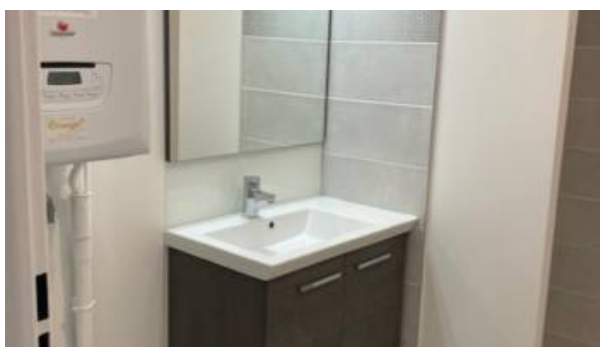

Toulouse

2 pièces, 40.55 m², 550,00 € (charges comprises)

QUARTIER LARDENNE - 175 chemin de Ramelet Moundi 31100 TOULOUSE Appartement T2 neuf à louer. Il se compose d'un séjour avec cuisine aménagée (hotte aspirante, frigo top et plaques de cuisson), d'une chambre avec placard, d'une salle d'eau et de WC séparés. Une place de stationnement en sous-sol et une terrasse de 10m² environ complètent le bien. L'eau n'est pas comprise dans les charges. Un abonnement devra être souscrit auprès d'Eau de Toulouse. ATTENTION - Le bien est soumis aux dispositifs de la loi Pinel. Aucune visite ne sera fixée avant d'avoir reçu le dossier de candidature complet.