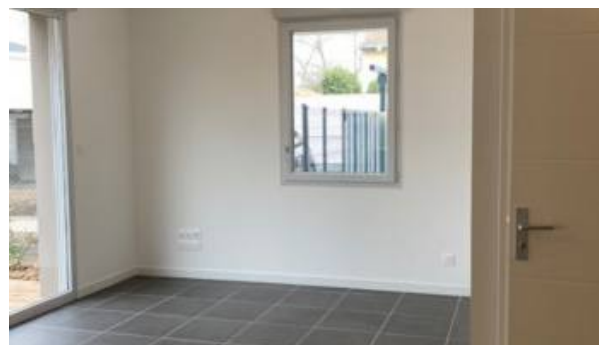

Toulouse

2 pièces, 40.67 m², 520,00 € (charges comprises)

QUARTIER LARDENNE - 175 chemin de Ramelet Moundi 31100 Toulouse Appartement T2 Neuf à louer. Il se compose d'une entrée avec placard, d'un séjour avec cuisine aménagée (hotte aspirante, frigo top, plaques de cuisson), d'une chambre avec placard, d'une salle d'eau et de WC séparés. Un jardin de 18m² avec terrasse et une place de stationnement complètent le bien. L'eau n'est pas comprise dans les charges. Un abonnement individuel devra être souscrit auprès d'Eau de Toulouse ATTENTION - Le bien est soumis aux dispositifs de l'aloi Pinel. Aucune visite ne sera fixée avant réception du dossier complet.