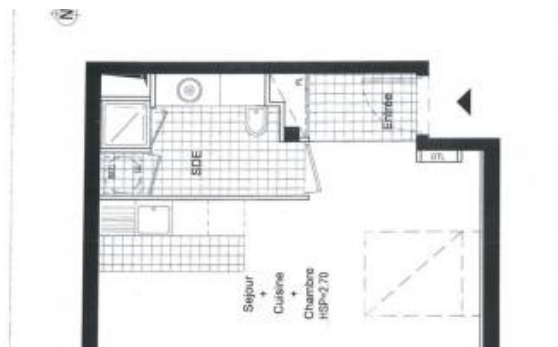

Passy

1 pièces, 30 m², 368,00 € (charges comprises)

Résidence Martel de Janville, Studio de 30 m² au 3ème étage avec ascenseur. Comprenant une entrée avec vidéophone, placard, salle d'eau avec douche, miroir, vasque, wc, sèche serviette et lave linge, ballon d'eau chaude. Séjour avec parquet, coin cuisine équipée : four, hotte, plaque vitro, réfrigérateur/congélateur, placard. Libre fin janvier. Chauffage et eau compris dans les charges. Réf : 315