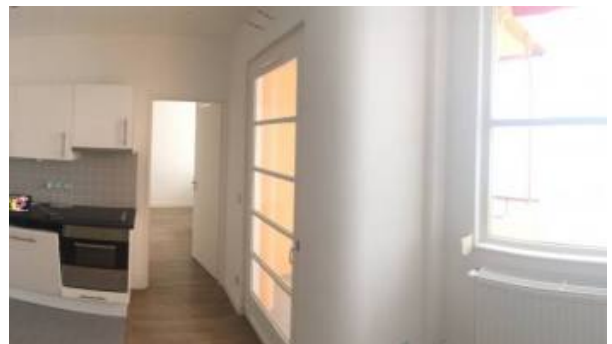

Passy

2 pièces, 36.55 m², 557,00 € (charges comprises)

Résidence Martel de Janville, 2 pièces de 37 m² au 4ème étage avec Rooftop de 38 m²; Comprenant : une entrée avec placard, salle d'eau avec douche, sèche serviette, wc, ballon d'eau chaude, coin cuisine équipée (four, hotte, plaque vitro, réfrigérateur/congélateur, lave vaisselle, placard, séjour et chambre avec parquet, balcon, escalier en bois desservant le rooftop. Libre mi mars 2021. Une place de stationnement en sous sol, local vélos, casiers à skis, terrain de tennis, piscine, gardien. Chauffage et eau compris dans les charges avec régularisation annuelle. Réf : 404