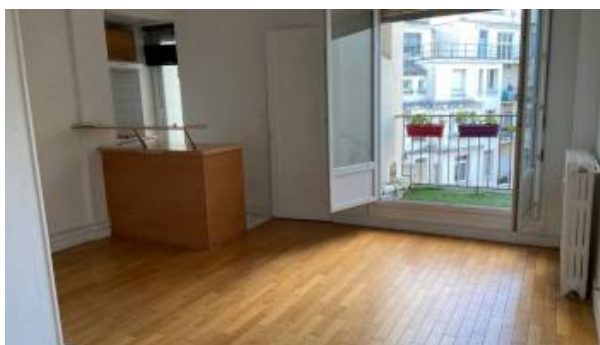

Paris

1 pièces, 24 m², 828,00 € (charges comprises)

Boulevard Gouvion St Cyr, dans un immeuble ancien style art déco, sécurisé avec gardienne, un studio de 24m² au 8^{ème} étage avec ascenseur comprenant : une entrée avec placard, une pièce principale donnant sur balcon coté cour, une cuisine aménagée et équipée, une salle d'eau avec wc. CHAUFFAGE COLLECTIF. logement disponible de suite