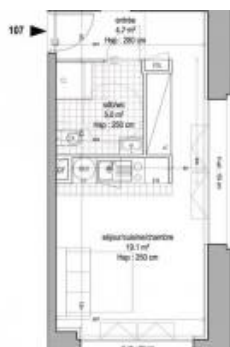

Maisons-Laffitte

1 pièces, 28.8 m², 760,00 € (charges comprises)

Avenue Henry Marcel, " l'Hôtel Royal" immeuble classé monument historique, tout juste réhabilité, est composé de logements neufs du studio au 4 pièces offrant de très belles prestations dans un cadre exceptionnel à proximité du Château. Vous y trouverez un Studio (lot 107) 1 pièce de 29m² au 1er étage avec ascenseur comprenant : une entrée, une pièce principale avec une cuisine américaine aménagée et toute équipée, une salle d'eau avec WC. Chauffage individuel électrique UN EMPLACEMENT DE PARKING EXTERIEUR DANS LE PARC. Situé à moins de 10min à pieds de la gare et du centre ville; un arrêt de bus est situé devant l'immeuble.