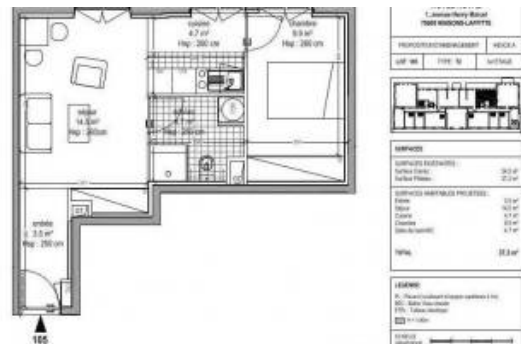

Maisons-Laffitte

2 pièces, 37.3 m², 930,00 € (charges comprises)

Avenue Henry Marcel, " l'Hôtel Royal" immeuble classé monument historique, tout juste réhabilité, est composé de logements neufs du studio au 4 pièces offrant de très belles prestations dans un cadre exceptionnel à proximité du Château. Vous y trouverez un appartement (lot 105) 2 pièces de 37m² au 1er étage avec ascenseur comprenant : une entrée, un séjour, une cuisine américaine aménagée et toute équipée, une chambre, une salle d'eau avec WC. Chauffage individuel électrique UNEMPLACEMENT DE PARKING EXTERIEUR DANS LE PARC. Situé à moins de 10min à pieds de la gare et du centre ville; un arrêt de bus est situé devant l'immeuble.