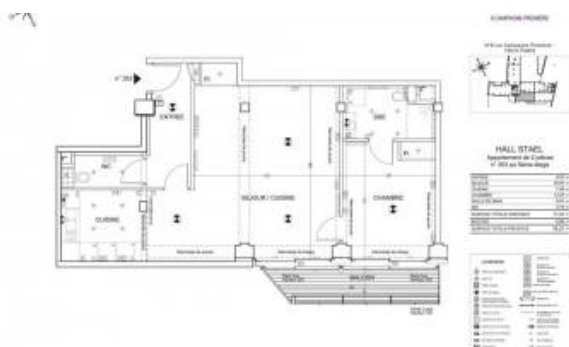

Paris

2 pièces, 71.61 m², 2 580,00 €
(charges comprises)

Rue Campagne Première, dans une résidence neuve, un appartement MEUBLE de type T2 (lot 353) de 72m² situé au 5ème étage avec ascenseur, comprenant : une entrée avec placard, un séjour de 36m², une cuisine américaine, une chambre, une salle de bains, wc. UN BALCON DE 7M² ORIENTE SUD OUEST donnant sur le séjour et la chambre. UNE CAVE ET UN EMPLACEMENT DE PARKING EN SOUS SOL.