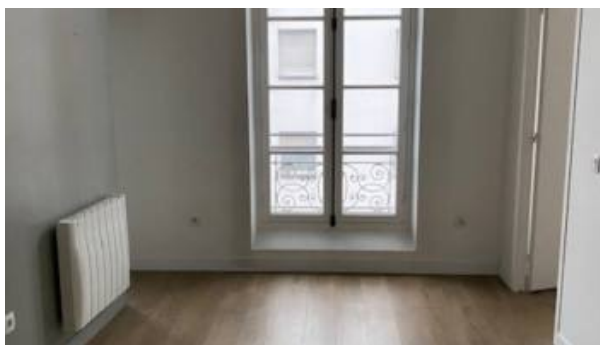

Saint-Denis

1 pièces, 47.09 m², 732,12 € (charges comprises)

Rue Charles Michels, un Studio Bis (D2) de 47,09m² situé au 3ème étage. Il se compose, d'un séjour avec une cuisine aménagée équipée, d'une salle d'eau avec wc. Visite uniquement sur rdv avec Maryam au 06.48.53.99.35