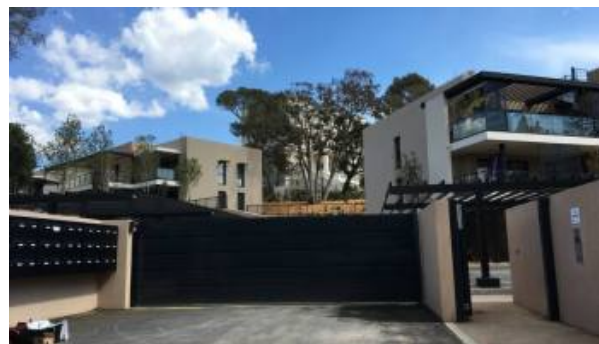

Saint-Raphaël

1 pièces, 12 m², 60,00 € (charges comprises)

SAINT RAPHAEL Art Park, dans résidence fermée et sécurisée
emplacement de parking extérieur HANDICAPE N°24

Contactez l'agence

Altarea Gestion Immobilière - Nice
400 Promenade des Anglais 06200 Nice