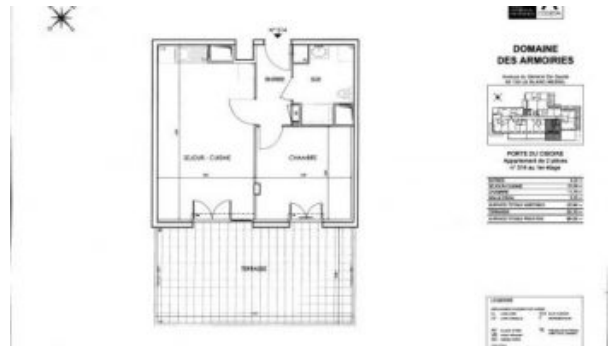

# LE BLANC MESNIL

2 pièces, 42.94 m<sup>2</sup>, 796,00 € (charges comprises)

A proximité de Roissy CDG, Le Bourget et à 15 mins de Paris, av. du Général De Gaulle à Créteil dans une résidence neuve avec belles vues dégagées et ensoleillement optimal, un appartement F2 (514) de 42.94m<sup>2</sup> situé au 2ème étage. Il comprend une entrée, un séjour avec cuisine ouverte, une chambre, une salle d'eau avec wc et une terrasse. Proche des commodités, des écoles ainsi que des transports (Futur Métro ligne 16 en 2023, RER B) DISPONIBLE DEBUT OCTOBRE Cadre Loi Pinel Visite uniquement sur rdv avec Mme El Houari 0648539935

## Descriptif

Catégorie

T2

Nombre de pièces

2

Nombre de terrasses

1

Loyer HC