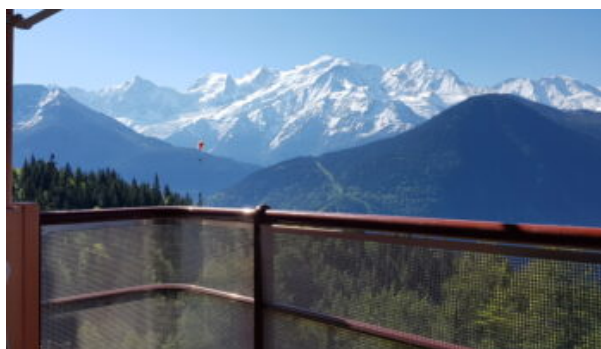

Passy

2 pièces, 160 500,00 €

Passy - Plateau d'Assy - Résidence Martel de Janville, au calme, avec piscine et terrain de tennis, gardien, T2 de 39.19 m² comprenant 1 chambre aménagée dans placard, salle d'eau avec douche à l'italienne, wc suspendu, ballon d'eau chaude, séjour avec parquet avec balcon de 11 m² (orientation : sud), coin cuisine équipée. Chauffage au gaz collectif. Logement avec bail jusqu'au 30/04/2023 Pour plus d'information merci de me contacter au 06 08 42 01 44